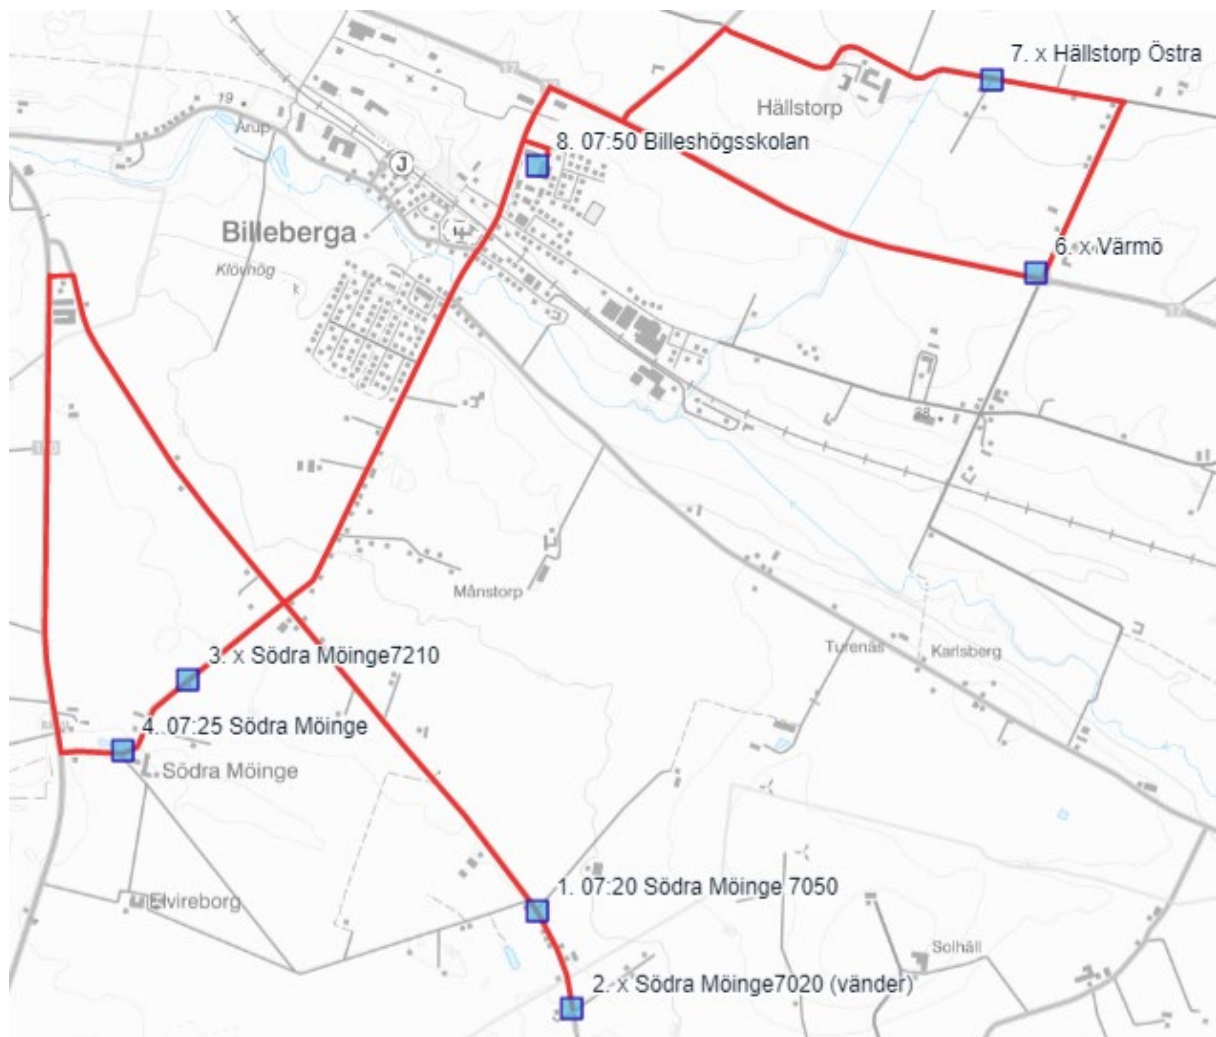

Billehögsskolan

Skolskjutsen Läsåret 2023/2024

Till skolan

Bi 1	Må - Fre
hplnamn	Tid
Södra Möinge 7050	07:20
Södra Möinge 7020 (bussen vänder)	x
Södra Möinge 7210	07:25
Södra Möinge	x
Hälleback	x
Värmö	x
Hällstorp Östra	x
Billehögsskolan	07:50
	<i>Busstorlek: 35</i>
	Buss 30

Kör sedan BiLin & TeLin till Linåkerskolan

Bi 2	Må - Fre
hplnamn	Tid
Köpingsberg	07:10
Brödåkra	07:15
Brödåkra 1266	X
Klostret	X
Rönnarpsvägen	X
Tågarp Torget	07:30
Gamla Norrabyvägen Södra	X
Sireköpinge Norraby	X
Sireköpinge Gård	
Hedenborg	X
Hedenvägen/Övre Elvan	X
Heden Korset	X
Billeshögsskolan	07:50
<i>Busstorlek: 50</i>	Buss 31

Från skolan

Billehögsskolan	Bi 10	Bi 11
hplnamn	M	Ti - F
Billehögsskolan	13:50	14:10
Södra Möinge 7050	13:55	14:15
Södra Möinge 7020 (bussen vänder)	x	x
Södra Möinge 7210	x	x
Södra Möinge	x	x
Hälleback	x	x
Värmö	x	x
Hällstorp Östra	14:20	14:40
<i>Busstorlek: 35</i>	Buss 30	Buss 30

Billehögsskolan	Bi 20	Bi 21
hplnam	M	Ti - F
Billehögsskolan	13:50	14:10
Heden Korset	x	x
Hedenvägen/Övre Elvan	x	x
Hedenborg	x	x
Sireköpinge Gård	x	x
Sireköpinge Norraby	x	x
Gamla Norrabyvägen Södra	x	x
Tågarp Torget	x	x
Rönnarpsvägen	x	x
Klåstret	x	x
Brödåkra 1266	x	x
Brödåkra	14:25	14:45
Köpingsberg	14:30	14:50
<i>Busstorlek: 50</i>	Buss 31	Buss 31