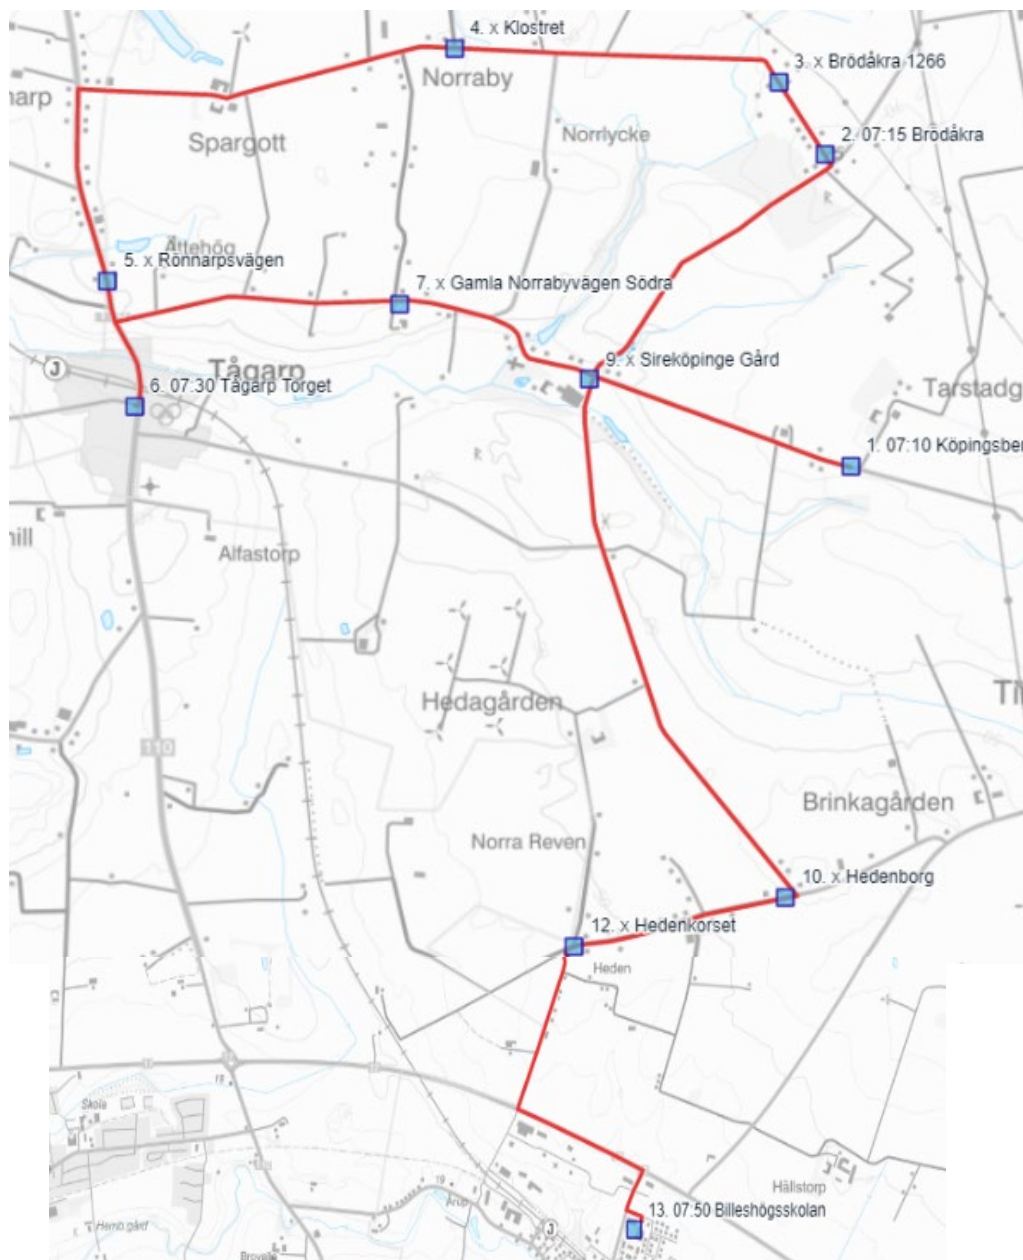

Billehögsskolan

Skolskjutsen Läsåret 2023/2024

Till skolan

Bi 1	Må - Fre
hplnamn	Tid
Södra Möinge 7050	07:20
Södra Möinge 7020 (bussen vänder)	x
Södra Möinge 7210	07:25
Södra Möinge	x
Hälleback	x
Värmö	x
Hällstorp Östra	x
Billehögsskolan	07:50
	<i>Busstorlek: 35</i>
	Buss 30

Kör sedan BiLin & TeLin till Linåkerskolan

Bi 2	Må - Fre
hplnamn	Tid
Köpingsberg	07:10
Brödåkra	07:15
Brödåkra 1266	X
Klostret	X
Rönnarpsvägen	X
Tågarp Torget	07:30
Gamla Norrabyvägen Södra	X
Sireköpinge Norraby	X
Sireköpinge Gård	
Hedenborg	X
Hedenvägen/Övre Elvan	X
Heden Korset	X
Billeshögsskolan	07:50
<i>Busstorlek: 50</i>	Buss 31

Från skolan

Billehögsskolan	Bi 10	Bi 11
hplnamn	M	Ti - F
Billehögsskolan	13:50	14:10
Södra Möinge 7050	13:55	14:15
Södra Möinge 7020 (bussen vänder)	x	x
Södra Möinge 7210	x	x
Södra Möinge	x	x
Hälleback	x	x
Värmö	x	x
Hällstorp Östra	14:20	14:40
<i>Busstorlek: 35</i>	Buss 30	Buss 30

Billehögsskolan	Bi 20	Bi 21
hplnam	M	Ti - F
Billehögsskolan	13:50	14:10
Heden Korset	x	x
Hedenvägen/Övre Elvan	x	x
Hedenborg	x	x
Sireköpinge Gård	x	x
Sireköpinge Norraby	x	x
Gamla Norrabyvägen Södra	x	x
Tågarp Torget	x	x
Rönnarpsvägen	x	x
Klåstret	x	x
Brödåkra 1266	x	x
Brödåkra	14:25	14:45
Köpingsberg	14:30	14:50
<i>Busstorlek: 50</i>	Buss 31	Buss 31