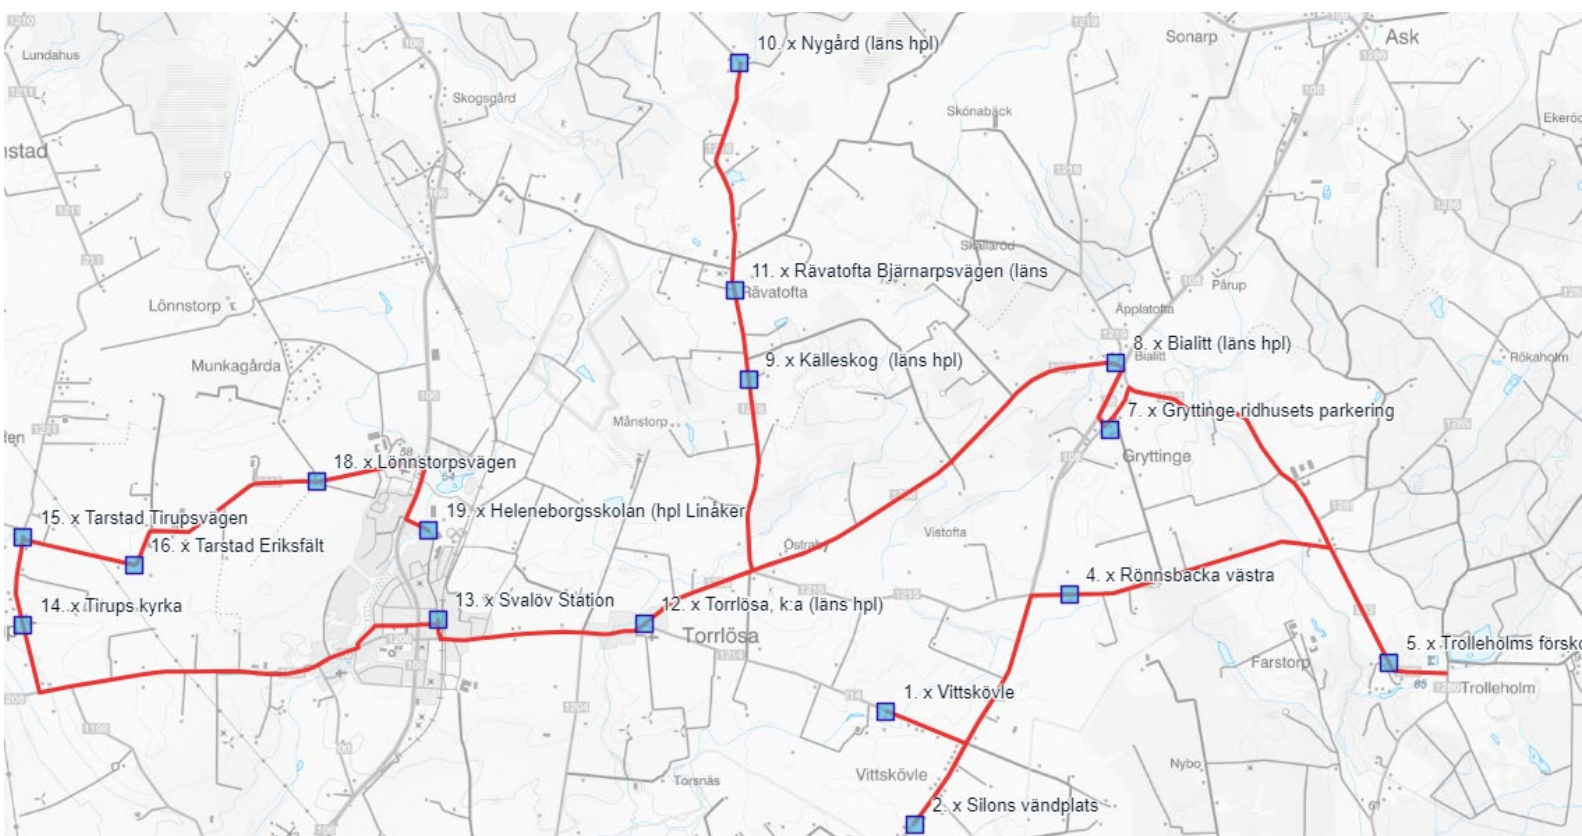

Heleneborgsskolan

Skolskjutsen Läsåret 2023/2024

Till skolan

Hb 1	Må - Fre
hplnam	Tid
Vittskövle	06:50
Silons vändplats	x
Östra Karabyvägen	x
Rönnsbacka västra	x
Trolleholms förskola	07:00
Trolleholms slott, P-plats	x
Gryttinge ridhusets parkering	x
Bialitt, läns hpl	07:10
Källeskog (läns hpl)	
Nygård (buss vänder)	07:20
Rävatofta Bjärnarpsv (läns hpl)	x
Torrlösa k:a	x
Svalöv station	x
Tirups Kyrka	07:40
Tarstad Tirupsvägen	x
Tarstad Eriksfält	x
Tarstad Svängen	x
Lönntorpsvägen	x
Heleneborgsskolan (hpl Linåkersskolan)	07:50
<i>Busstorlek: 40</i>	Buss 37

Hb 2	Må - Fre
hplnam	Tid
Tarstad 2517 (1 elev*)	07:25
Axelvold	07:35
Snokabäck	x
Ekebo	07:40
Källstorpsgård	x
Källstorp	x
Heleneborgsskolan	07:50
Svalöv station	07:55
<i>Busstorlek: 22</i>	Buss 34

*Elevr med anpassad grundskola åker

Från skolan

	Hb 10	Hb 11
	Må - Fre	To & Fr
Heleneborgsskolan (hpl Linåkersskolan)	14:25	13:00
Lönnstorpsvägen	x	x
Tarstad Svängen	x	x
Tarstad Erikfält	x	x
Tarstad Tirupsvägen	14:35	13:10
Tarstad kyrka	x	x
Svalöv station	x	x
Torrlösa k:a	x	x
Vittskövle	x	x
Silons vändplats	14:45	13:20
Östra Karabyvägen	x	x
Rönnsbacka västra	x	x
Trolleholms slott, P-plats	14:55	13:35
Trolleholms förskola	x	x
Gryttinge ridhusets parkering	x	x
Bialitt (läns hpl)	15:05	13:45
Källeskog (läns hpl)	x	X
Rävatofta Bjärnarpsvägen (läns hpl)	x	X
Nygård	15:20	13:55
<i>Busstorlek: 40</i>	Buss 37	Buss 37

	Hb 20	Hb 21
	Må - Fre	To & Fr
Svalöv station	14:20	12:55
Heleneborgsskolan	14:25	13:00
Källstorp	x	x
Källstorpsgård (läns hpl)	x	x
Ekebo	14:35	13:10
Snokabäck	x	x
Axelvold	14:50	13:25
Tarstad 2517 (1 elev) *	15:00	13:35
<i>Busstorlek: 22</i>	Buss 34	Buss 34