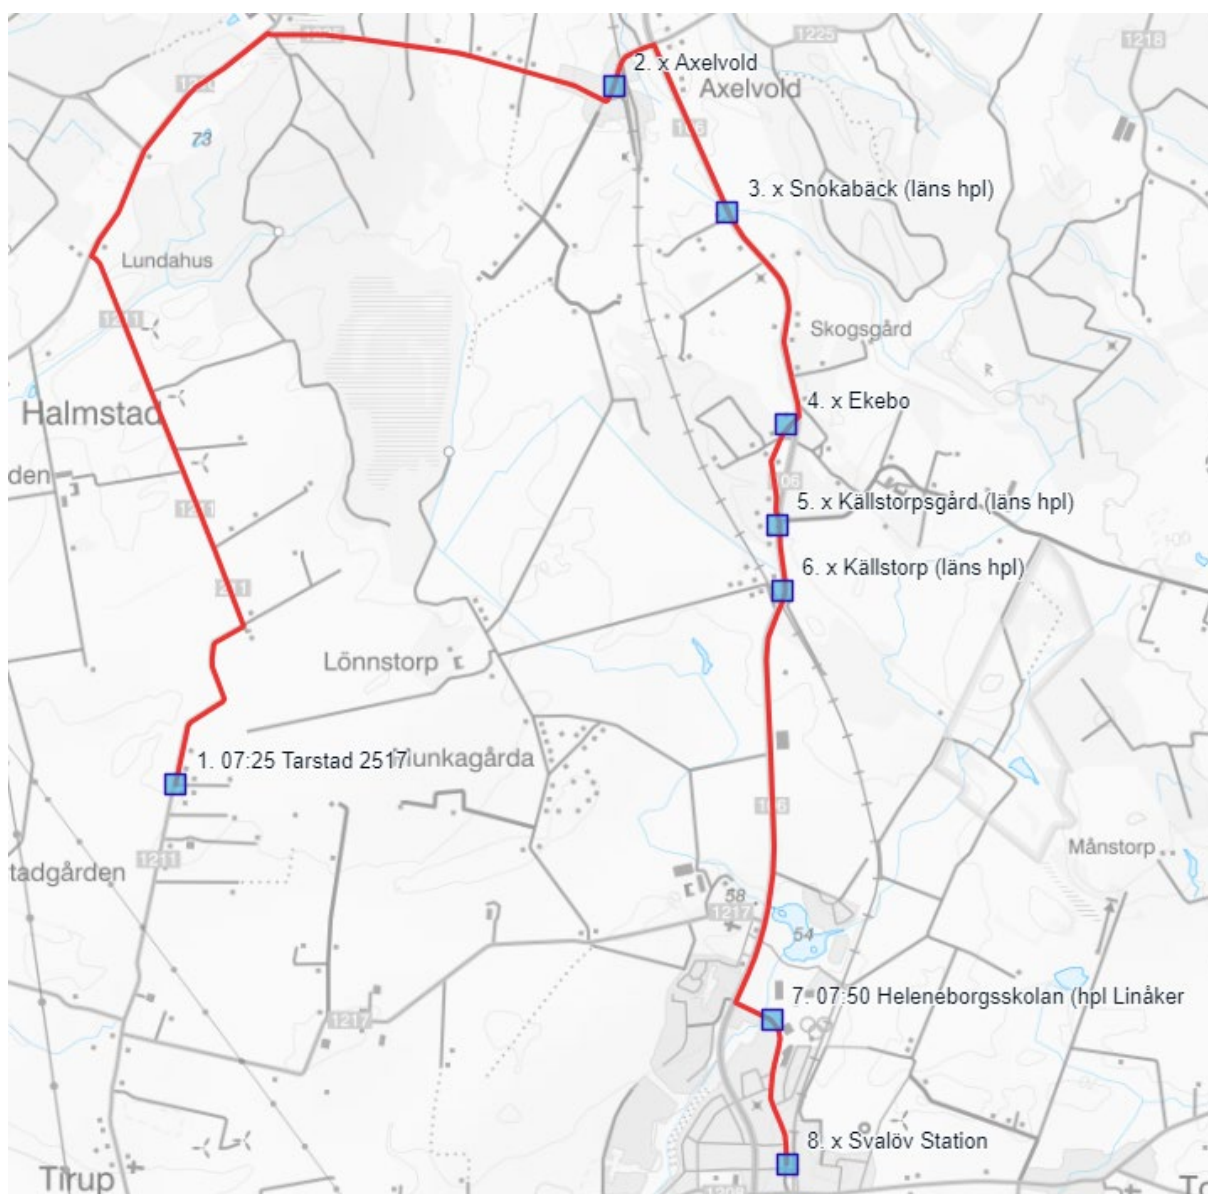

Heleneborgsskolan

Skolskjutsen Läsåret 2023/2024

Till skolan

Hb 1	Må - Fre
hplnam	Tid
Vittskövle	06:50
Silons vändplats	x
Östra Karabyvägen	x
Rönnsbacka västra	x
Trolleholms förskola	07:00
Trolleholms slott, P-plats	x
Gryttinge ridhusets parkering	x
Bialitt, läns hpl	07:10
Källeskog (läns hpl)	
Nygård (buss vänder)	07:20
Rävatofta Bjärnarpsv (läns hpl)	x
Torrlösa k:a	x
Svalöv station	x
Tirups Kyrka	07:40
Tarstad Tirupsvägen	x
Tarstad Eriksfält	x
Tarstad Svängen	x
Lönntorpsvägen	x
Heleneborgsskolan (hpl Linåkersskolan)	07:50
<i>Busstorlek: 40</i>	Buss 37

Hb 2	Må - Fre
hplnam	Tid
Tarstad 2517 (1 elev*)	07:25
Axelvold	07:35
Snokabäck	x
Ekebo	07:40
Källstorpsgård	x
Källstorp	x
Heleneborgsskolan	07:50
Svalöv station	07:55
<i>Busstorlek: 22</i>	Buss 34

*Elevr med anpassad grundskola åker

Från skolan

	Hb 10	Hb 11
	Må - Fre	To & Fr
Heleneborgsskolan (hpl Linåkersskolan)	14:25	13:00
Lönnstorpsvägen	x	x
Tarstad Svängen	x	x
Tarstad Erikfält	x	x
Tarstad Tirupsvägen	14:35	13:10
Tarstad kyrka	x	x
Svalöv station	x	x
Torrlösa k:a	x	x
Vittskövle	x	x
Silons vändplats	14:45	13:20
Östra Karabyvägen	x	x
Rönnsbacka västra	x	x
Trolleholms slott, P-plats	14:55	13:35
Trolleholms förskola	x	x
Gryttinge ridhusets parkering	x	x
Bialitt (läns hpl)	15:05	13:45
Källeskog (läns hpl)	x	X
Rävatofta Bjärnarpsvägen (läns hpl)	x	X
Nygård	15:20	13:55
<i>Busstorlek: 40</i>	Buss 37	Buss 37

	Hb 20	Hb 21
	Må - Fre	To & Fr
Svalöv station	14:20	12:55
Heleneborgsskolan	14:25	13:00
Källstorp	x	x
Källstorpsgård (läns hpl)	x	x
Ekebo	14:35	13:10
Snokabäck	x	x
Axelvold	14:50	13:25
Tarstad 2517 (1 elev) *	15:00	13:35
<i>Busstorlek: 22</i>	Buss 34	Buss 34